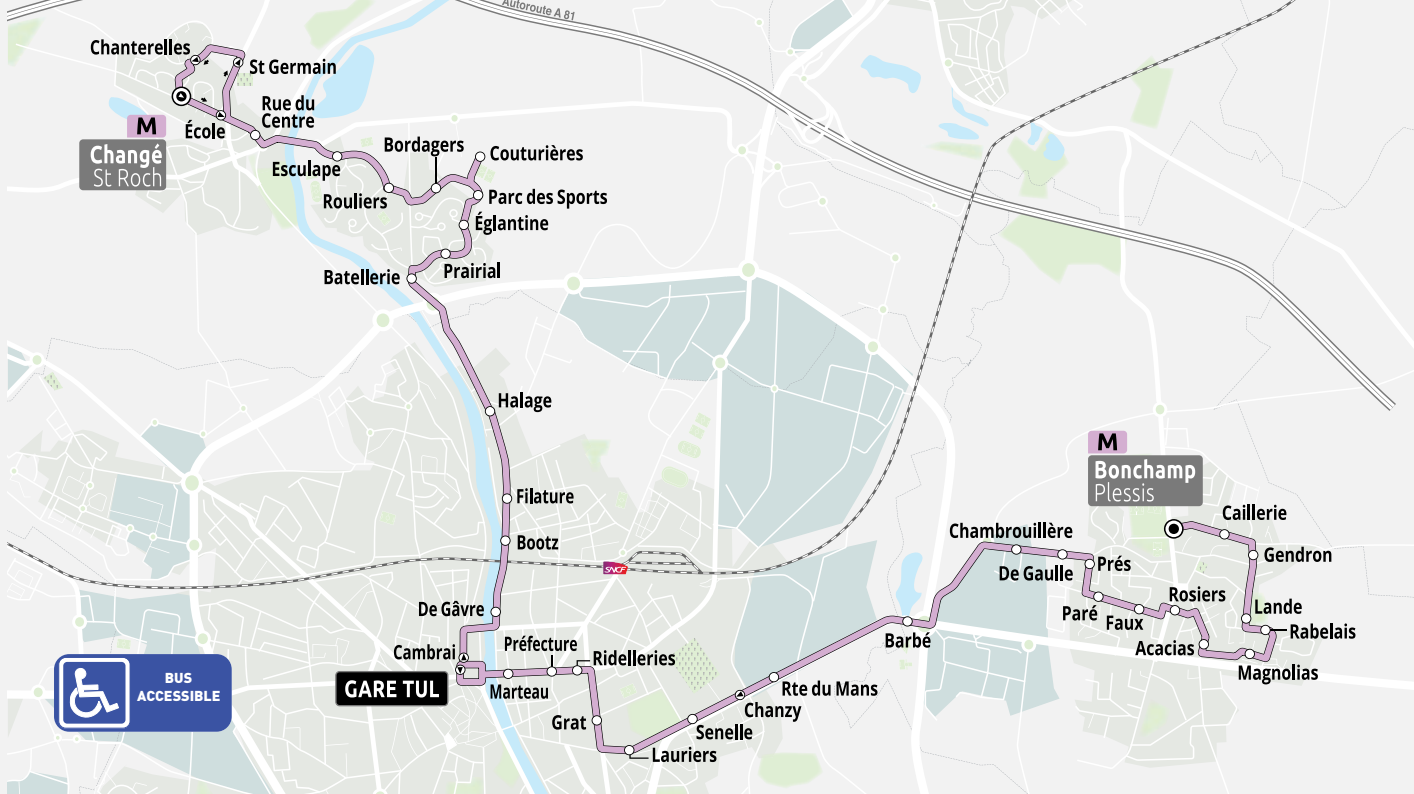

# LIGNE M

Changé - Bonchamp

**M**  
**Changé**  
St Roch

**M**  
**Bonchamp**  
Plessis

 **BUS ACCESSIBLE**

**GARE TUL**