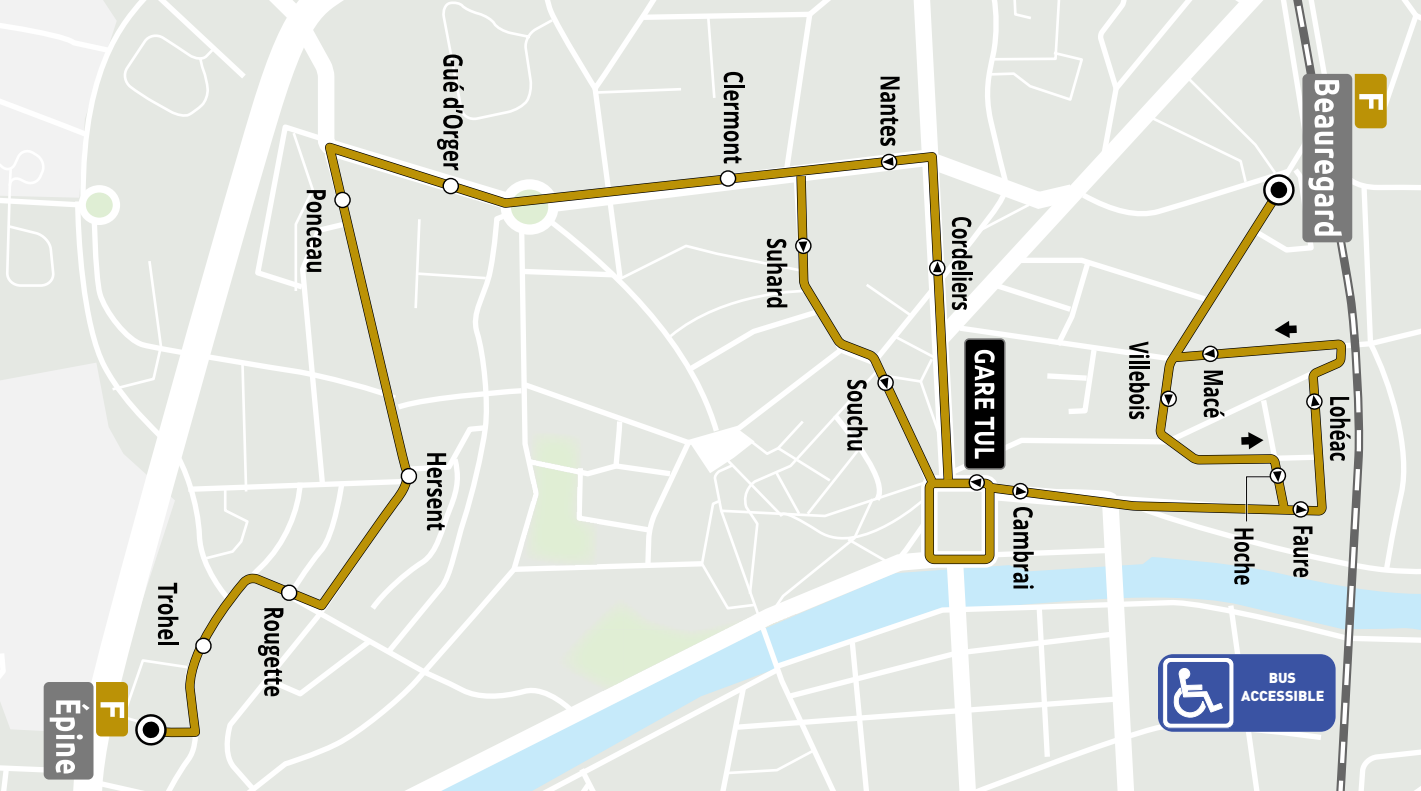

LIGNE F

Épine - Beaugregard

LIGNE F : EPINE → BEAUREGARD

DU LUNDI AU SAMEDI

EPINE	7:15	8:00	8:45	9:30	10:15	11:00	11:45	12:30	13:15	14:00	14:45	15:30	16:15	17:00	17:45	18:30	19:15
GUE D'ORGER	7:18	8:03	8:48	9:33	10:18	11:03	11:48	12:33	13:18	14:03	14:48	15:33	16:18	17:03	17:48	18:33	19:18
SUHARD	7:21	8:06	8:51	9:36	10:21	11:06	11:51	12:36	13:21	14:06	14:51	15:36	16:21	17:06	17:51	18:36	19:21
CAMBRAI	7:30	8:15	8:58	9:43	10:28	11:13	11:58	12:45	13:30	14:13	14:58	15:43	16:28	17:15	18:00	18:43	19:28
FAURE	7:32	8:17	9:00	9:45	10:30	11:15	12:00	12:47	13:32	14:15	15:00	15:45	16:30	17:17	18:02	18:45	19:30
BEAUREGARD	7:35	8:20	9:03	9:48	10:33	11:18	12:03	12:50	13:35	14:18	15:03	15:48	16:33	17:20	18:05	18:48	19:33

LIGNE F : BEAUREGARD → EPINE

DU LUNDI AU SAMEDI

BEAUREGARD	7:37	8:22	9:10	9:55	10:40	11:25	12:07	12:52	13:40	14:25	15:10	15:55	16:37	17:22	18:10	18:55
HOCHÉ	7:40	8:25	9:13	9:58	10:43	11:28	12:10	12:55	13:43	14:28	15:13	15:58	16:40	17:25	18:13	18:58
GARE TUL	7:44	8:29	9:16	10:03	10:46	11:31	12:14	12:59	13:46	14:31	15:16	16:02	16:44	17:29	18:16	19:01
NANTES	7:47	8:32	9:19	10:06	10:49	11:34	12:17	13:02	13:49	14:34	15:19	16:05	16:47	17:32	18:19	19:04
GUE D'ORGER	7:51	8:36	9:22	10:09	10:52	11:37	12:21	13:06	13:52	14:37	15:22	16:08	16:51	17:36	18:22	19:07
EPINE	7:57	8:42	9:27	10:14	10:57	11:42	12:27	13:12	13:57	14:42	15:27	16:13	16:57	17:42	18:27	19:12