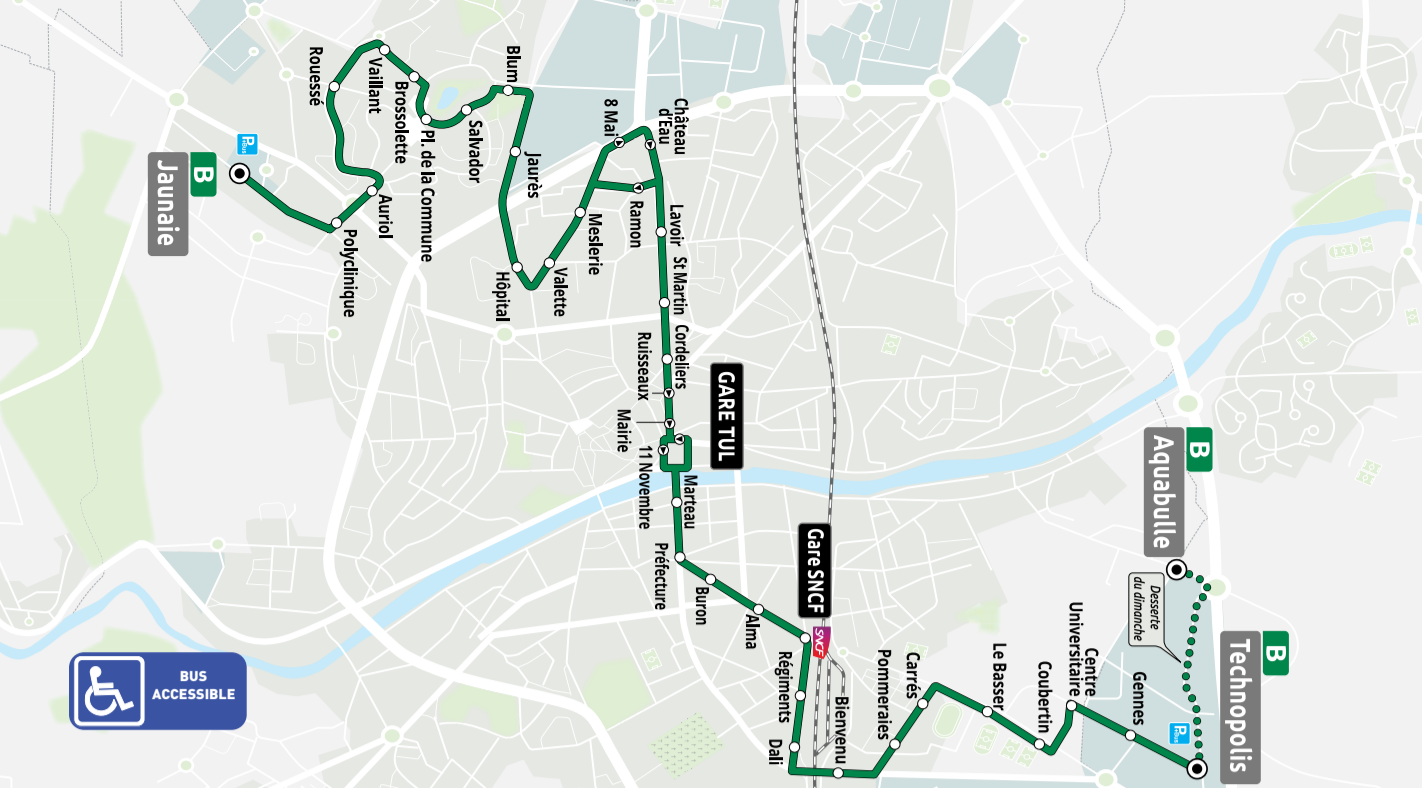

LIGNE B

Technopolis - Jaunaie

LIGNE B : TECHNOLIS → JAUNAIE

DU LUNDI AU VENDREDI

TECHNOLIS	6.00	6.35	7.00	7.15	7.30	7.45	8.00	8.15	8.30	8.45	9.00	9.15	9.30	9.45	10.00	10.15	10.30	10.45	11.00	11.15	11.30	11.45	12.00	12.15
POMMERAIES	6.04	6.39	7.04	7.19	7.34	7.49	8.04	8.19	8.34	8.49	9.04	9.19	9.34	9.49	10.04	10.19	10.34	10.49	11.04	11.19	11.34	11.49	12.04	12.19
GARE SNCF	6.08	6.43	7.08	7.23	7.39	7.54	8.09	8.24	8.39	8.54	9.09	9.24	9.39	9.54	10.09	10.24	10.39	10.54	11.09	11.24	11.39	11.54	12.09	12.24
GARE TUL	6.16	6.51	7.16	7.34	7.50	8.05	8.20	8.35	8.49	9.02	9.17	9.33	9.47	10.03	10.18	10.33	10.47	11.02	11.17	11.33	11.47	12.03	12.20	12.35
RAMON	6.20	6.55	7.20	7.38	7.54	8.09	8.24	8.39	8.53	9.06	9.21	9.37	9.51	10.07	10.22	10.37	10.51	11.06	11.21	11.37	11.51	12.07	12.24	12.39
HOPITAL	6.23	6.58	7.23	7.41	7.57	8.12	8.27	8.42	8.56	9.09	9.24	9.40	9.54	10.10	10.25	10.40	10.54	11.09	11.24	11.40	11.54	12.10	12.27	12.42
PLACE DE LA COMMUNE	6.28	7.03	7.28	7.46	8.02	8.17	8.32	8.47	9.01	9.14	9.29	9.45	9.59	10.15	10.30	10.45	10.59	11.14	11.29	11.45	11.59	12.15	12.32	12.47
JAUNAIE	6.35	7.10	7.35	7.53	8.09	8.24	8.39	8.54	9.08	9.21	9.36	9.52	10.06	10.22	10.37	10.52	11.06	11.21	11.36	11.52	12.06	12.22	12.39	12.54